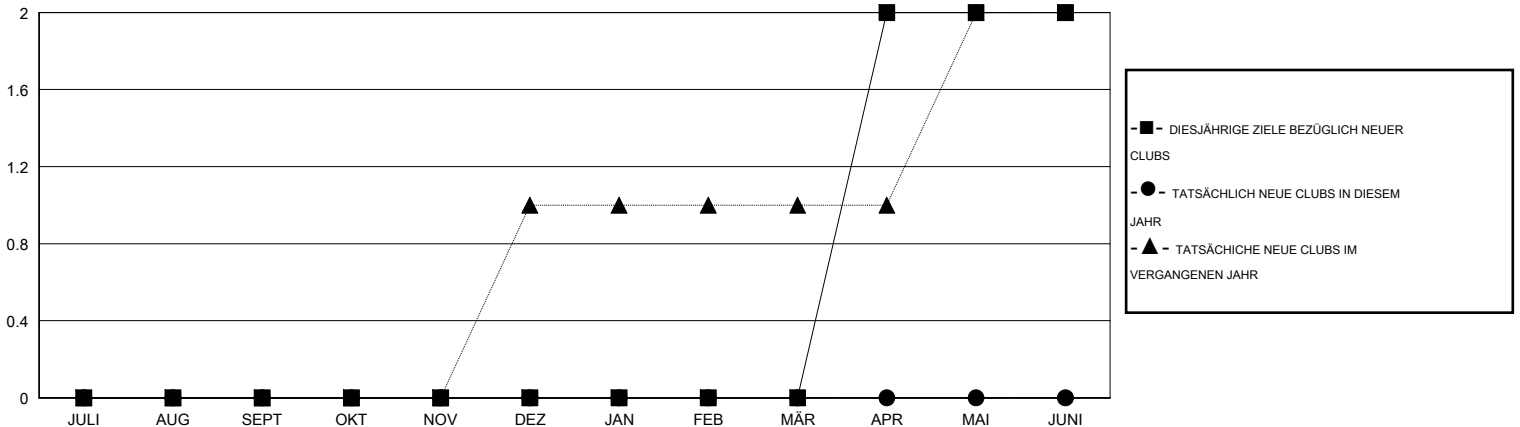

MONTHLY MEMBERSHIP PROGRESS REPORT

District 111WL

Results as of: 6/30/2016

GMT: Carl Robert Rettby

STANDORT GERMANY

GMT KONST. GEB.: 4

Clubs				
ERGEBNISSE FÜR 2016-2017				
QUARTAL	ZIEL NEUE CLUBS	NEUE CLUBS	AUFGELOSTE CLUBS	NETTO-GEWINN/-VERLUST
JULI/AUG/SEPT	0	0	0	0
OKT/NOV/DEZ	0	0	0	0
JAN/FEB/MÄR	0	0	0	0
APR/MAI/JUNI	2	0	0	0

Pro Mitglied				
ERGEBNISSE FÜR 2016-2017				
QUARTAL	ZIEL NEUE MITGLIEDER	HINZUGEFÜGTE GRÜNDUNGS- UND NEUE MITGLIEDER	AUSGESCHIEDENE MITGLIEDER	NETTO-GEWINN/-VERLUST
JULI/AUG/SEPT	-5	0	0	0
OKT/NOV/DEZ	-5	0	0	0
JAN/FEB/MÄR	-5	0	0	0
APR/MAI/JUNI	45	0	0	0

ZIELE UND TATSÄCHLICHE NEUE CLUBS KUMULATIV

ZIELE UND TATSÄCHLICHE MITGLIEDER KUMULATIV

ABGEMELDETE CLUBS: 0	0 VON 0 CLUBS HABEN 1 ODER MEHR NEUE MITGLIEDER AUFGENOMMEN	GESCHLECHTERVERTEILUNG MANN 0 (100.00%) FRAU 0 (100.00%)
<u>AUSGETRETENE MITGLIEDER</u> VERSTORBEN 0 CLUB AUFGELOST 0 ANDERE 0 GESAMT 0	KLICKEN SIE HIER FÜR ANGABEN ZUM ZUSTAND DES CLUBS	FAMILIENMITGLIEDER 0 HAUSHALTSVORSTAND 0 NICHT-FAMILIENVORSTAND 0