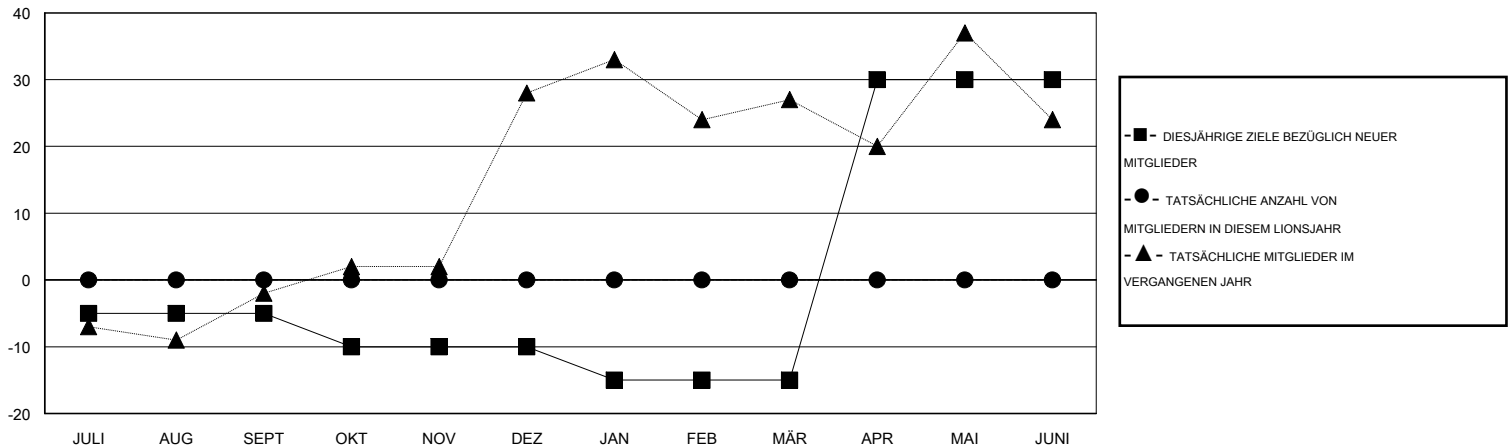

MONTHLY MEMBERSHIP PROGRESS REPORT

District 111WL

Results as of: 6/30/2016

GMT: Carl Robert Rettby

STANDORT GERMANY

GMT KONST. GEB.: 4

Clubs				
ERGEBNISSE FÜR 2016-2017				
QUARTAL	ZIEL NEUE CLUBS	NEUE CLUBS	AUFGELOSTE CLUBS	NETTO-GEWINN/-VERLUST
JULI/AUG/SEPT	0	0	0	0
OKT/NOV/DEZ	0	0	0	0
JAN/FEB/MÄR	0	0	0	0
APR/MAI/JUNI	2	0	0	0

ZIELE UND TATSÄCHLICHE NEUE CLUBS KUMULATIV

ZIELE UND TATSÄCHLICHE MITGLIEDER KUMULATIV

ABGEMELDETE CLUBS: 0	0 VON 0 CLUBS HABEN 1 ODER MEHR NEUE MITGLIEDER AUFGENOMMEN	GESCHLECHTERVERTEILUNG MANN 0 (100.00%) FRAU 0 (100.00%)
<u>AUSGETRETENE MITGLIEDER</u> VERSTORBEN 0 CLUB AUFGELOST 0 ANDERE 0 GESAMT 0	KLICKEN SIE HIER FÜR ANGABEN ZUM ZUSTAND DES CLUBS	FAMILIENMITGLIEDER 0 HAUSHALTSVORSTAND 0 NICHT-FAMILIENVORSTAND 0